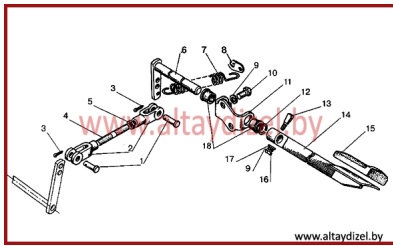

СЦЕПЛЕНИЕ: УПРАВЛЕНИЕ СЦЕПЛЕНИЕМ

□ поз.

□ по каталогу

Наименование

220-1602110

Тяга (2,4,5)

1

8x30

Палец

2

A20-213-A

Вилка

3

3,2x18

Шплинт

4

220-1602112

Тяга

5

M8

Гайка

6

220-1602040

Вал

Шайба

10

M10x25

Болт

11

220-1602070A

Кронштейн

12